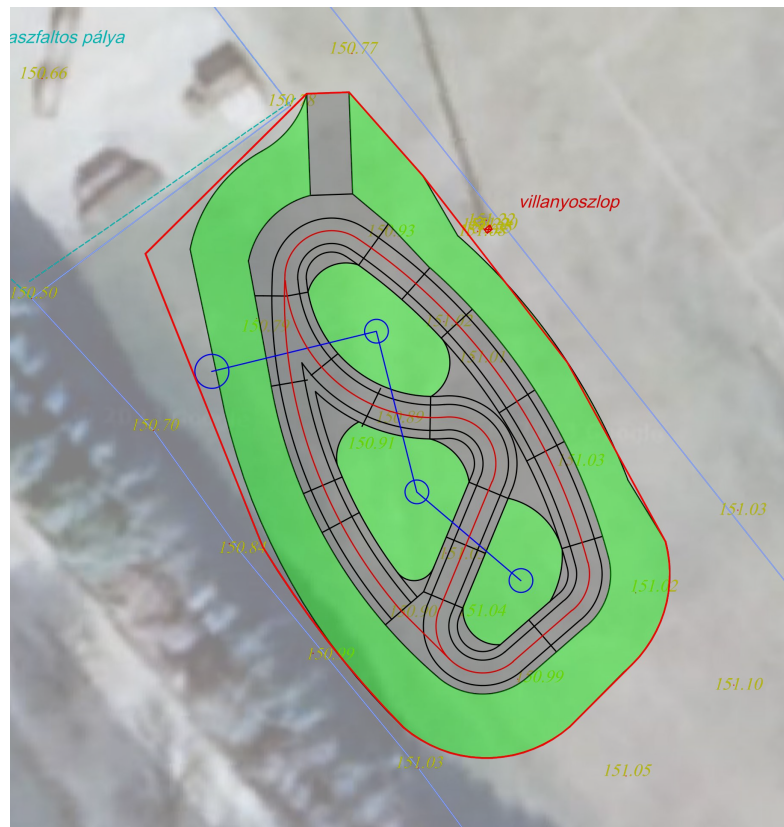

ALLIANCE
Action Sports Experts

KEREKPARPALYA.HU

EST.2010

PUMPAPÁLYA

KONCEPCIÓTERV
KÖRNYE

PUMPAPÁLYA BEVEZETŐ

A pumpapálya (angolul “pumptrack”) egy modern közösségi tér / játszótér minden korosztálynak. Ha használója megfelelően “pumpál” akkor akár tekerés vagy hajtás nélkül képes körbe-körbe haladni rajta. A pumptrack hullámok és kanyarok egymásutánja. Egyre növekvő népszerűsége annak köszönhető, hogy egyaránt nyújt élményt amatőröknek és profiknak és bármilyen sporteszközzel használható ami gurul.

AJÁNLOTT PÁLYATERV

Kezdő Pálya

TELJES ALAPTERÜLET: 702 m²

ASZFALTOZOTT NYOMVONAL: 280 m²

Net. 23.500.000 ft Br. 29.845.000 ft

- Az **Országos Bringapark Program** pályázati felhívásban elvárt követelményeknek megfelelő pálya.
- Pályáinkra **7 év teljeskörű garanciát** vállalunk.
- Ajánlatunk tartalmazza a **kulcsrakész kivitelezést** és a pályahasználati táblát. Sík területet feltételez melyen nincsenek az építést akadályozó tereptárgyak / fák. A kivitelezéshez használt anyagokat 32-40 tonnás kamionokkal szállítjuk.
- Pályáinkról a TÜV ad tanúsítványt.

HELYSZÍNRAJZ

KÉPEK HASONLÓ MÉRETŰ PÁLYÁINKRÓL

BUDAPEST

HERMINA BRINGAPARK

Multi Pálya + Ugratópálya 1500m²

[Video LINK](#)

ALLIANCE ASE PÁLYÁK A RÉGIÓBAN

Teljes lista [LINK](#)