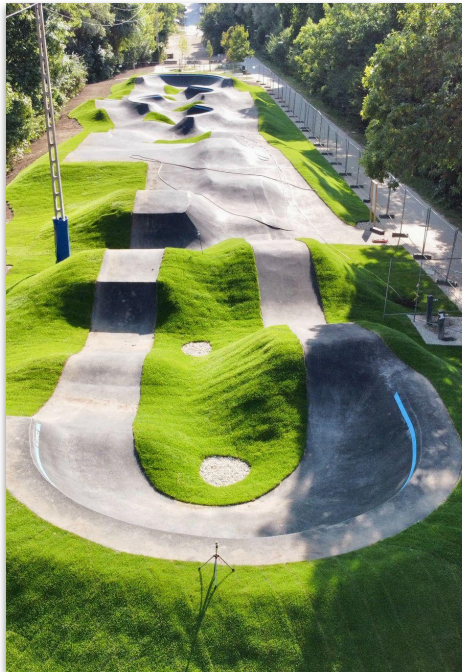

ALLIANCE
Action Sports Experts

KEREKPARPALYA.HU

EST.2010

PUMPAPÁLYA

KONCEPCIÓTERV
KÖRNYE

PUMPAPÁLYA BEVEZETŐ

A pumpapálya (angolul “pumptrack”) egy modern közösségi tér / játszótér minden korosztálynak. Ha használója megfelelően “pumpál” akkor akár tekerés vagy hajtás nélkül képes körbe-körbe haladni rajta. A pumptrack hullámok és kanyarok egymásutánja. Egyre növekvő népszerűsége annak köszönhető, hogy egyaránt nyújt élményt amatőröknek és profiknak és bármilyen sporteszközzel használható ami gurul.

AJÁNLOTT PÁLYATERV

Kezdő Pálya

TELJES ALAPTERÜLET: 702 m²

ASZFALTOZOTT NYOMVONAL: 280 m²

Net. 23.500.000 ft Br. 29.845.000 ft

- Az **Országos Bringapark Program** pályázati felhívásban elvárt követelményeknek megfelelő pálya.
- Pályáinkra **7 év teljeskörű garanciát** vállalunk.
- Ajánlatunk tartalmazza a **kulcsrakész kivitelezést** és a pályahasználati táblát. Sík területet feltételez melyen nincsenek az építést akadályozó tereptárgyak / fák. A kivitelezéshez használt anyagokat 32-40 tonnás kamionokkal szállítjuk.
- Pályáinkról a TÜV ad tanúsítványt.

HELYSZÍNRAJZ

KÉPEK HASONLÓ MÉRETŰ PÁLYÁINKRÓL

BUDAPEST

HERMINA BRINGAPARK

Multi Pálya + Ugratópálya 1500m²

[Video LINK](#)

ALLIANCE ASE PÁLYÁK A RÉGIÓBAN

Teljes lista [LINK](#)